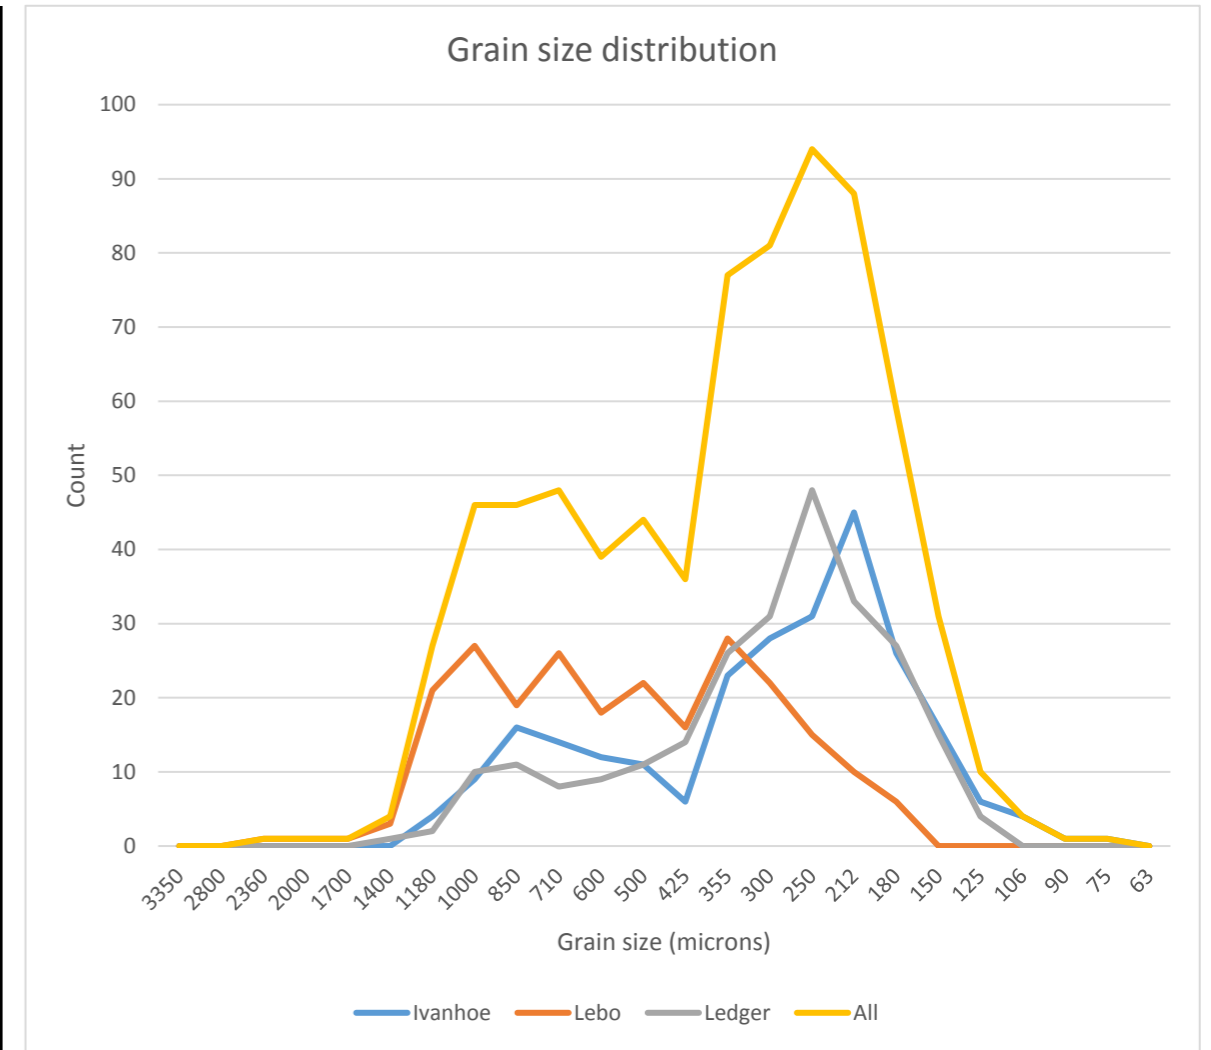

Bin Size			Grain counts			
(microns)	mm	Phi	All	Ivanhoe	Lebo	Ledger
3350	3.350	-1.7	0	0	0	0
2800	2.800	-1.5	0	0	0	0
2360	2.360	-1.2	1	0	1	0
2000	2.000	-1.0	1	0	1	0
1700	1.700	-0.8	1	0	1	0
1400	1.400	-0.5	4	0	3	1
1180	1.180	-0.2	27	4	21	2
1000	1.000	0.0	46	9	27	10
850	0.850	0.2	46	16	19	11
710	0.710	0.5	48	14	26	8
600	0.600	0.7	39	12	18	9
500	0.500	1.0	44	11	22	11
425	0.425	1.2	36	6	16	14
355	0.355	1.5	77	23	28	26
300	0.300	1.7	81	28	22	31
250	0.250	2.0	94	31	15	48
212	0.212	2.2	88	45	10	33
180	0.180	2.5	59	26	6	27
150	0.150	2.7	31	16	0	15
125	0.125	3.0	10	6	0	4
106	0.106	3.2	4	4	0	0
90	0.090	3.5	1	1	0	0
75	0.075	3.7	1	1	0	0
63	0.063	4.0	0	0	0	0
		Total	739	253	236	250